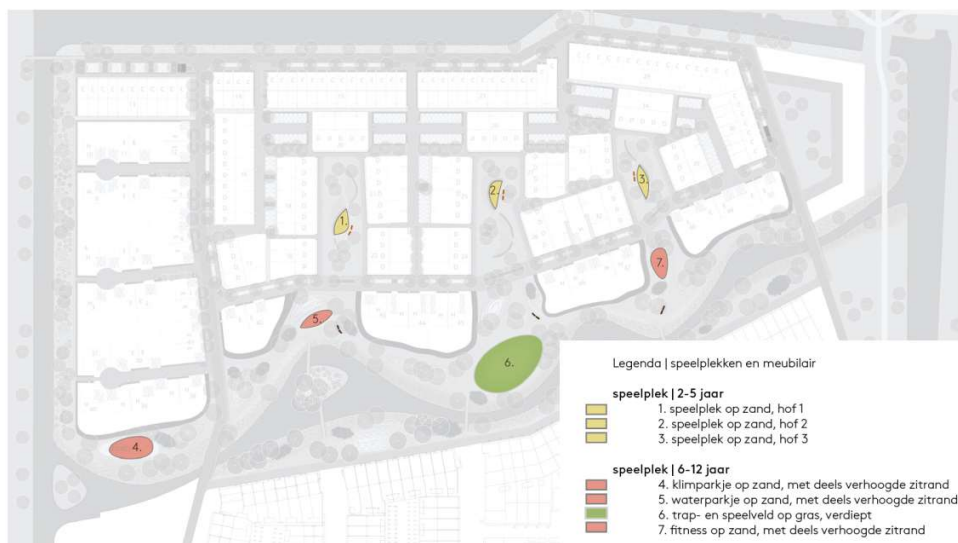

Van: Projectteam Professor Schoemaker Plantage

Beste (toekomstige) bewoners van de Professor Schoemaker Plantage,

In deze informatiebrief informeren we je graag over de toekomstige speelplekken in de Professor Schoemaker Plantage. In opdracht van de Professor Schoemaker Plantage CV heeft Landlab het ontwerp gemaakt en de uitwerking verzorgd. Uitgangspunt bij de speelplekken is dat we uitdagende speelplekken bieden voor verschillende leeftijden en dat de uitstraling past bij het duurzame karakter van de wijk. De speelplekken zijn besproken met het betrokken projectteam bij de Gemeente Delft en akkoord bevonden.

De afbeeldingen bij deze informatiebrief zijn referentiebeelden. Bij de realisatie van de speelplekken zal hier zoveel mogelijk naar worden gezocht. Door beschikbaarheid van materialen kunnen er aanpassingen worden gedaan. Aan de beelden kunnen geen rechten worden ontleend.

SPEELPLEKKEN

Het hele park is geschikt voor spelen, de glooiingen vormen uitdagende aanleidingen. Vier plekken zijn speciaal ingericht. De ovalen met zitrand van beton hebben elk een eigen thema: een groot verdiept speelveld voor (bal)spelen en 2 plekken voor natuurlijk spelen en een plek met een bootcamp element voor de oudere jeugd en volwassenen. In de hoven dicht bij huis zijn zandplekken voorzien met speelobjecten voor de allerkleinsten.

Speelplekken en meubilair