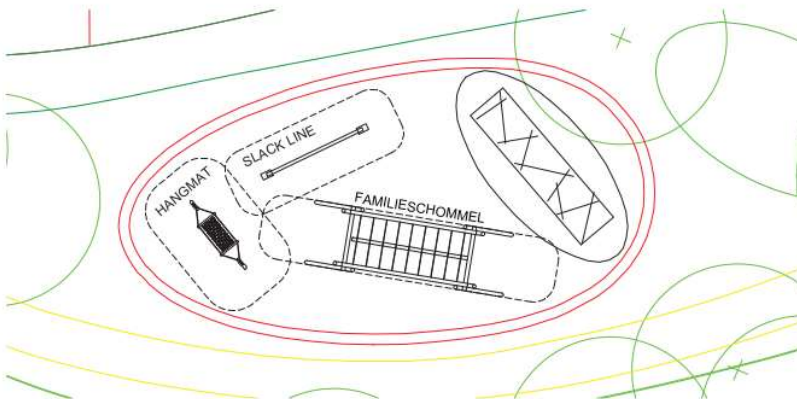

In speelplek 1 t/m 3 (leeftijd 2-5 jaar) komt een houten dier (houtsculptuur) te staan voor kinderen om op te zitten. De dieren zijn unieke stukken gemaakt door een houtkunstenaar. De dieren vormen een serie door de wijk.

Voorbeeld houten dieren

SPEELPLEK 1

Wip

Speelhuis

SPEELPLEK 2

Hoge kleuterschommel en peuterschommel

Wiebelplank

De gekleurde vlakken langs de speelplekken geeft de beplanting aan, een bonte mix van verschillende bloemen en planten. De beplanting wordt zover mogelijk geplaatst bij de realisatie van de speelplekken, in verband met het plantseizoen kan bepaalde beplanting later worden aangebracht.

SPEELPLEKKEN 4,5 & 7

Verhoogde zitranden

SPEELPLEK 4

Robinia familieschommel

Bestaande speeltoestel

Robinia hangmat

Evenwichtskoord
speeltoestellen

In speelplek 4 krijgt het bestaande speelelement zijn definitieve plek.