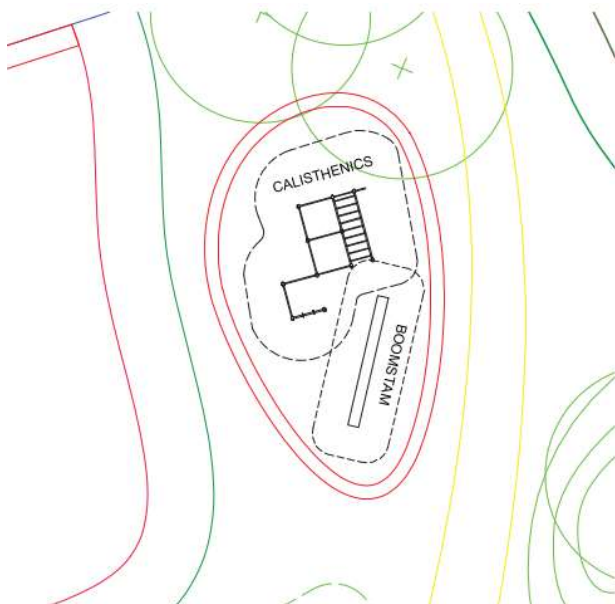

Voorbeeld houten dieren

SPEELPLEK 1

Wip

Speelhuis

SPEELPLEK 2

Hoge kleuterschommel en peuterschommel

Wiebelplank

De gekleurde vlakken langs de speelplekken geeft de beplanting aan, een bonte mix van verschillende bloemen en planten. De beplanting wordt zover mogelijk geplaatst bij de realisatie van de speelplekken, in verband met het plantseizoen kan bepaalde beplanting later worden aangebracht.

SPEELPLEKKEN 4,5 & 7

Verhoogde zitranden

SPEELPLEK 4

Robinia familieschommel

Bestaande speeltoestel

Robinia hangmat

Evenwichtskoord
speeltoestellen

In speelplek 4 krijgt het bestaande speelelement zijn definitieve plek.

SPEELPLEK 5

zandspeelplek

waterspeelplek

SPEELPLEK 7

Calisthenics Olfen (aangepast)
speelprojecten

Speelboom

Planning

Het ontwerp van het park loopt mee met de bouw van de woningen, dit geldt ook voor de speelplekken. Op basis van de huidige bouwplanning is planning volgt. Dit is een prognose,

Speelplek 4	is grotendeels gerealiseerd, we wachten nog op enkele betonnen randelementen, de speeltuin is in gebruik genomen
Speelplek 5	is grotendeel gerealiseerd, we wachten nog op enkele betonnen randelementen, eind 2023 kan de speeltuin in gebruik genomen worden
Speelplek 1	gepland voorjaar 2024
Speelplek 2	gepland voorjaar 2025
Speelplek 6	gepland voorjaar 2025
Speelplek 3	gepland najaar 2025
Speelplek 7	gepland najaar 2025